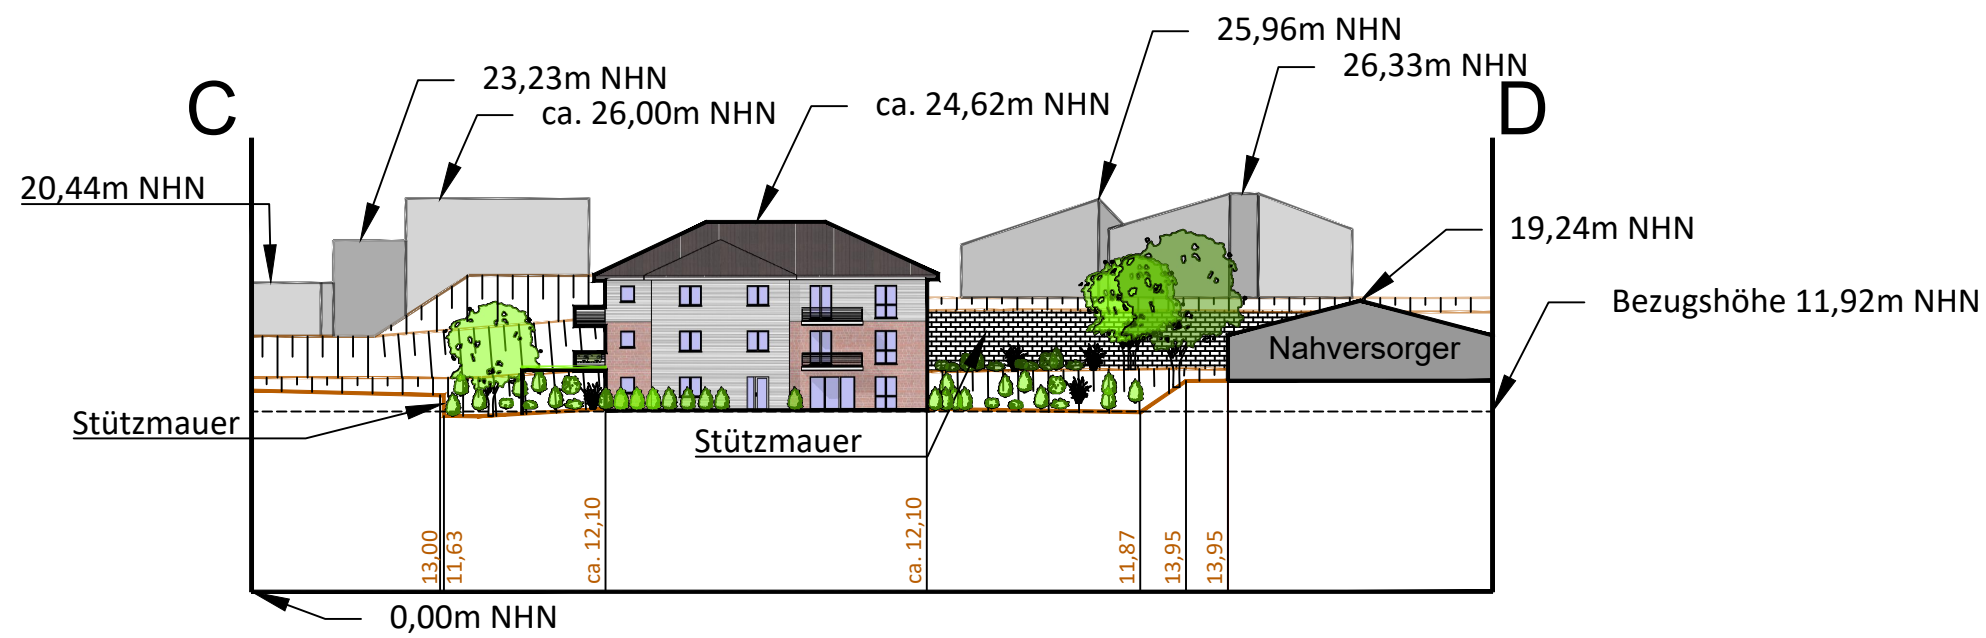

Stadt Kellinghusen - Bebauungsplan Nr. 59 - Freiflächenplan - Schnitt

MÖLLER-PLAN

Stadtplaner + Landschaftsarchitekten
Schlödelsweg 111
22880 Wedel

Tel. 04103 - 91 92 26
Fax. 04103 - 91 92 27
Internet www.moeller-plan.de
E-Mail: info@moeller-plan.de

Vermessung:

**Vermessungsbüro
Bach und Paulsen**
Schwarzer Weg 13
24837 Schleswig

**Vermessungsbüro
Bach und Paulsen**
Dipl.-Ing. Asmus Paulsen
M. Sc. Jörn-Asmus Paulsen

Vorhabenträger:

Projekt:

Stadt Kellinghusen - Bebauungsplan Nr. 59

Titel:

Schnitt

Maßstab	Datum	Objekt- / Plannr.
M. 1 : 500	21.03.2022	19-13

Bearbeitet R. Möller + B. Möller / D. Wolff / C. Möller

Änderungen

M:\Kellinghusen\B-Plan_59_Lindenstrasse\Plaene\acad\20220321_BP59_Freiflaechenplan.dwg