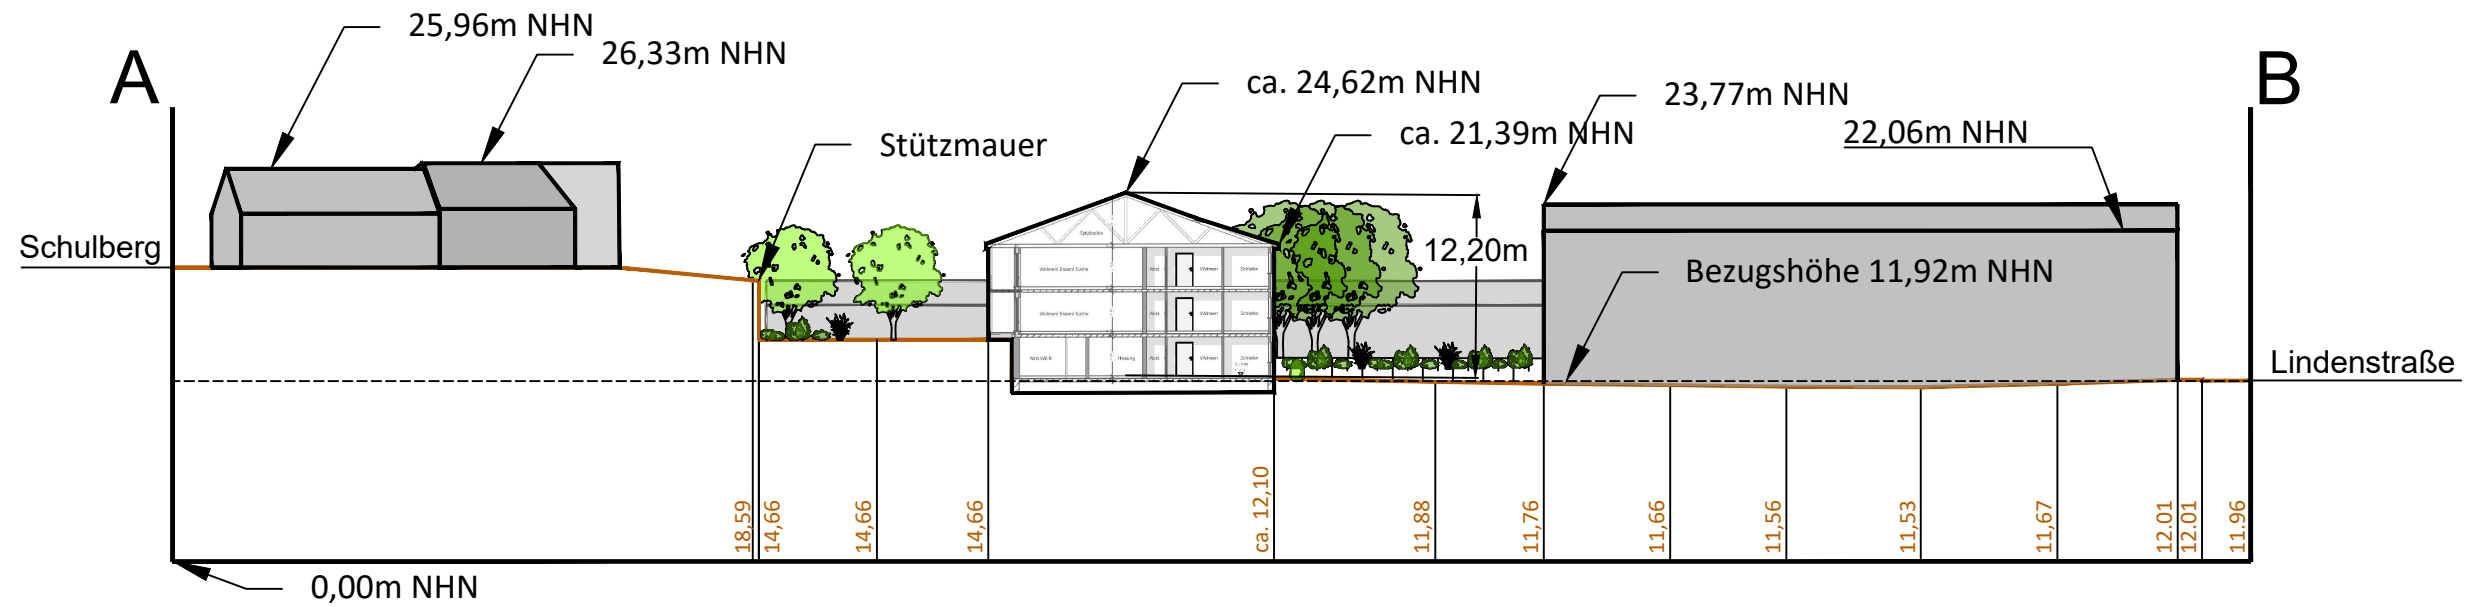

Stadt Kellinghusen - Bebauungsplan Nr. 59 - Freiflächenplan - Schnitt

MÖLLER-PLAN

Stadtplaner + Landschaftsarchitekten
Schlödelsweg 111
22880 Wedel

Tel. 04103 - 91 92 26
Fax. 04103 - 91 92 27
Internet www.moeller-plan.de
E-Mail: info@moeller-plan.de

Vermessung:

**Vermessungsbüro
Bach und Paulsen**
Schwarzer Weg 13
24837 Schleswig

**Vermessungsbüro
Bach und Paulsen**
Dipl.-Ing. Asmus Paulsen
M. Sc. Jörn-Asmus Paulsen

Vorhabenträger:

Projekt:

Stadt Kellinghusen - Bebauungsplan Nr. 59

Titel:

Schnitt

Maßstab	Datum	Objekt- / Plannr.
M. 1 : 500	21.03.2022	19-13

Bearbeitet R. Möller + B. Möller / D. Wolff / C. Möller

Änderungen

M:\Kellinghusen\B-Plan_59_Lindenstrasse\Plaene\acad\20220321_BP59_Freiflaechenplan.dwg