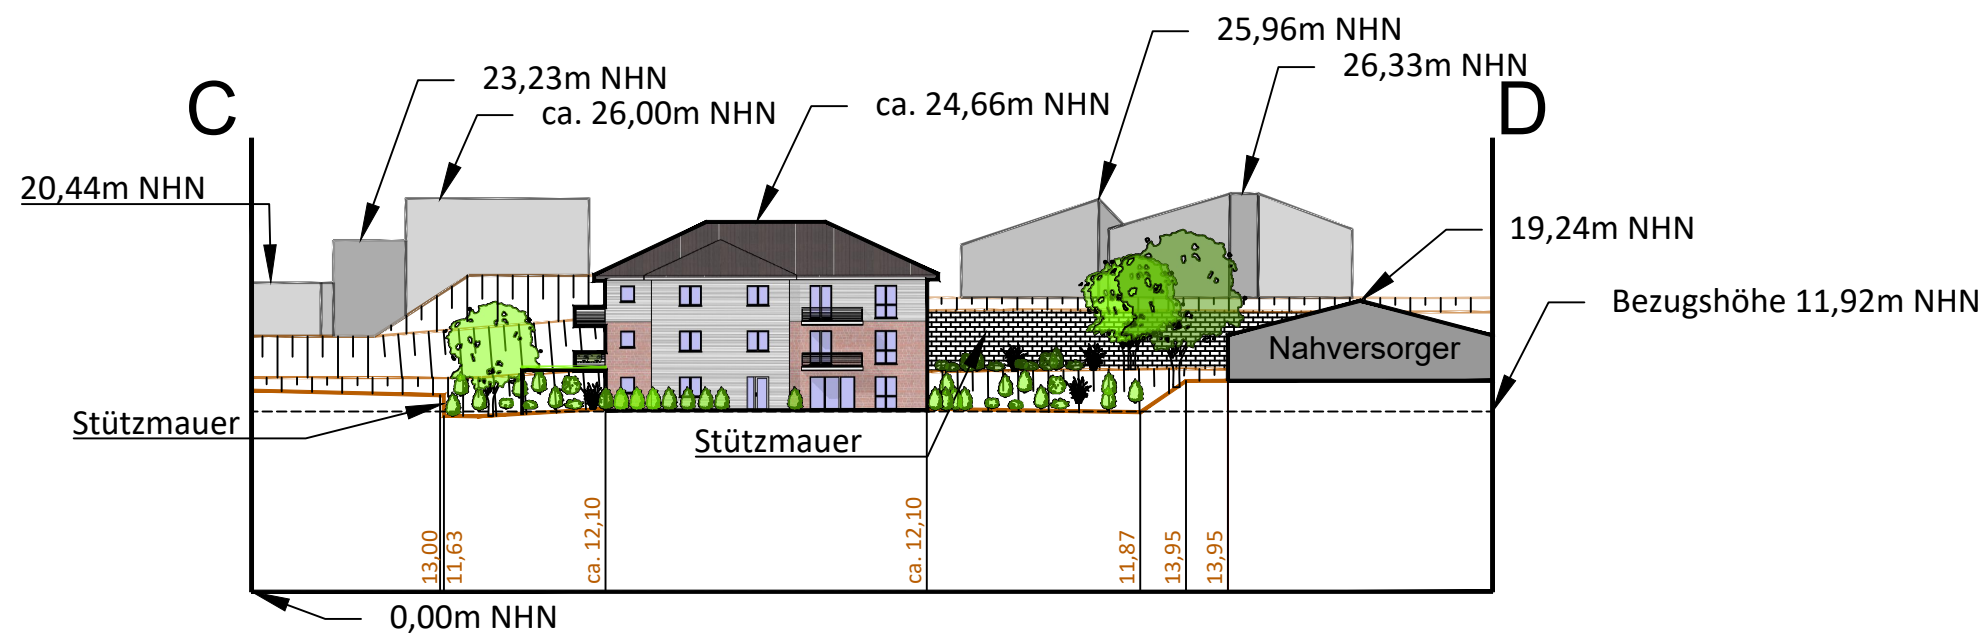

Stadt Kellinghusen - Bebauungsplan Nr. 59 - Freiflächenplan - Schnitt

MÖLLER-PLAN

Stadtplaner + Landschaftsarchitekten
Schlödelsweg 111
22880 Wedel

Tel. 04103 - 91 92 26
Fax. 04103 - 91 92 27
Internet www.moeller-plan.de
E-Mail: info@moeller-plan.de

Vermessung:

**Vermessungsbüro
Bach und Paulsen**
Schwarzer Weg 13
24837 Schleswig

**Vermessungsbüro
Bach und Paulsen**
Dipl.-Ing. Asmus Paulsen
M. Sc. Jörn-Asmus Paulsen

Vorhabenträger:

Rainer Offen & Söhne GbR
Ziegeleiweg 1a
24649 Wiemersdorf

Projekt:

Stadt Kellinghusen - Bebauungsplan Nr. 59

Titel:

Schnitt

Maßstab	Datum	Objekt- / Plannr.
M. 1 : 500	07.12.2021	19-13

Bearbeitet R. Möller + B. Möller / D. Wolff / C. Möller

Änderungen

M:\Kellinghusen\B-Plan_59_Lindenstrasse\Plaene\acad\20211207_BP59_Freiflaechenplan.dwg