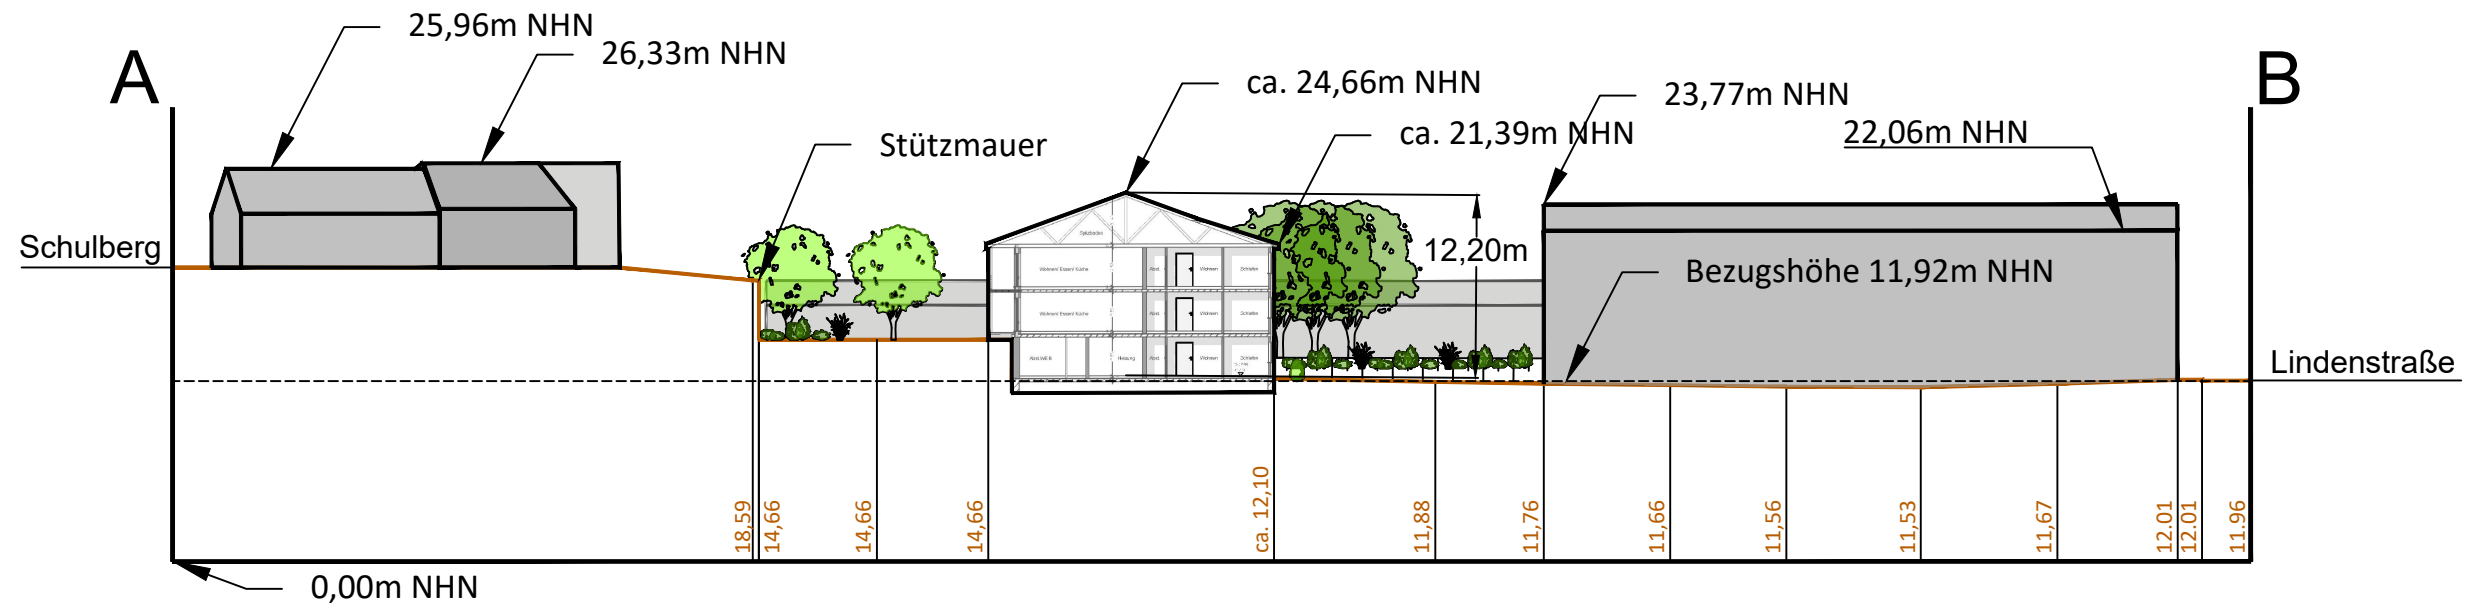

Stadt Kellinghusen - Bebauungsplan Nr. 59 - Freiflächenplan - Schnitt

MÖLLER-PLAN

Stadtplaner + Landschaftsarchitekten
Schlödelsweg 111
22880 Wedel

Tel. 04103 - 91 92 26
Fax. 04103 - 91 92 27
Internet www.moeller-plan.de
E-Mail: info@moeller-plan.de

Vermessung:

**Vermessungsbüro
Bach und Paulsen**
Schwarzer Weg 13
24837 Schleswig

**Vermessungsbüro
Bach und Paulsen**
Dipl.-Ing. Asmus Paulsen
M. Sc. Jörn-Asmus Paulsen

Vorhabenträger:

Rainer Offen & Söhne GbR
Ziegeleiweg 1a
24649 Wiemersdorf

Projekt:

Stadt Kellinghusen - Bebauungsplan Nr. 59

Titel:

Schnitt

Maßstab	Datum	Objekt- / Plannr.
M. 1 : 500	07.12.2021	19-13

Bearbeitet R. Möller + B. Möller / D. Wolff / C. Möller

Änderungen

M:\Kellinghusen\B-Plan_59_Lindenstrasse\Plaene\acad\20211207_BP59_Freiflaechenplan.dwg