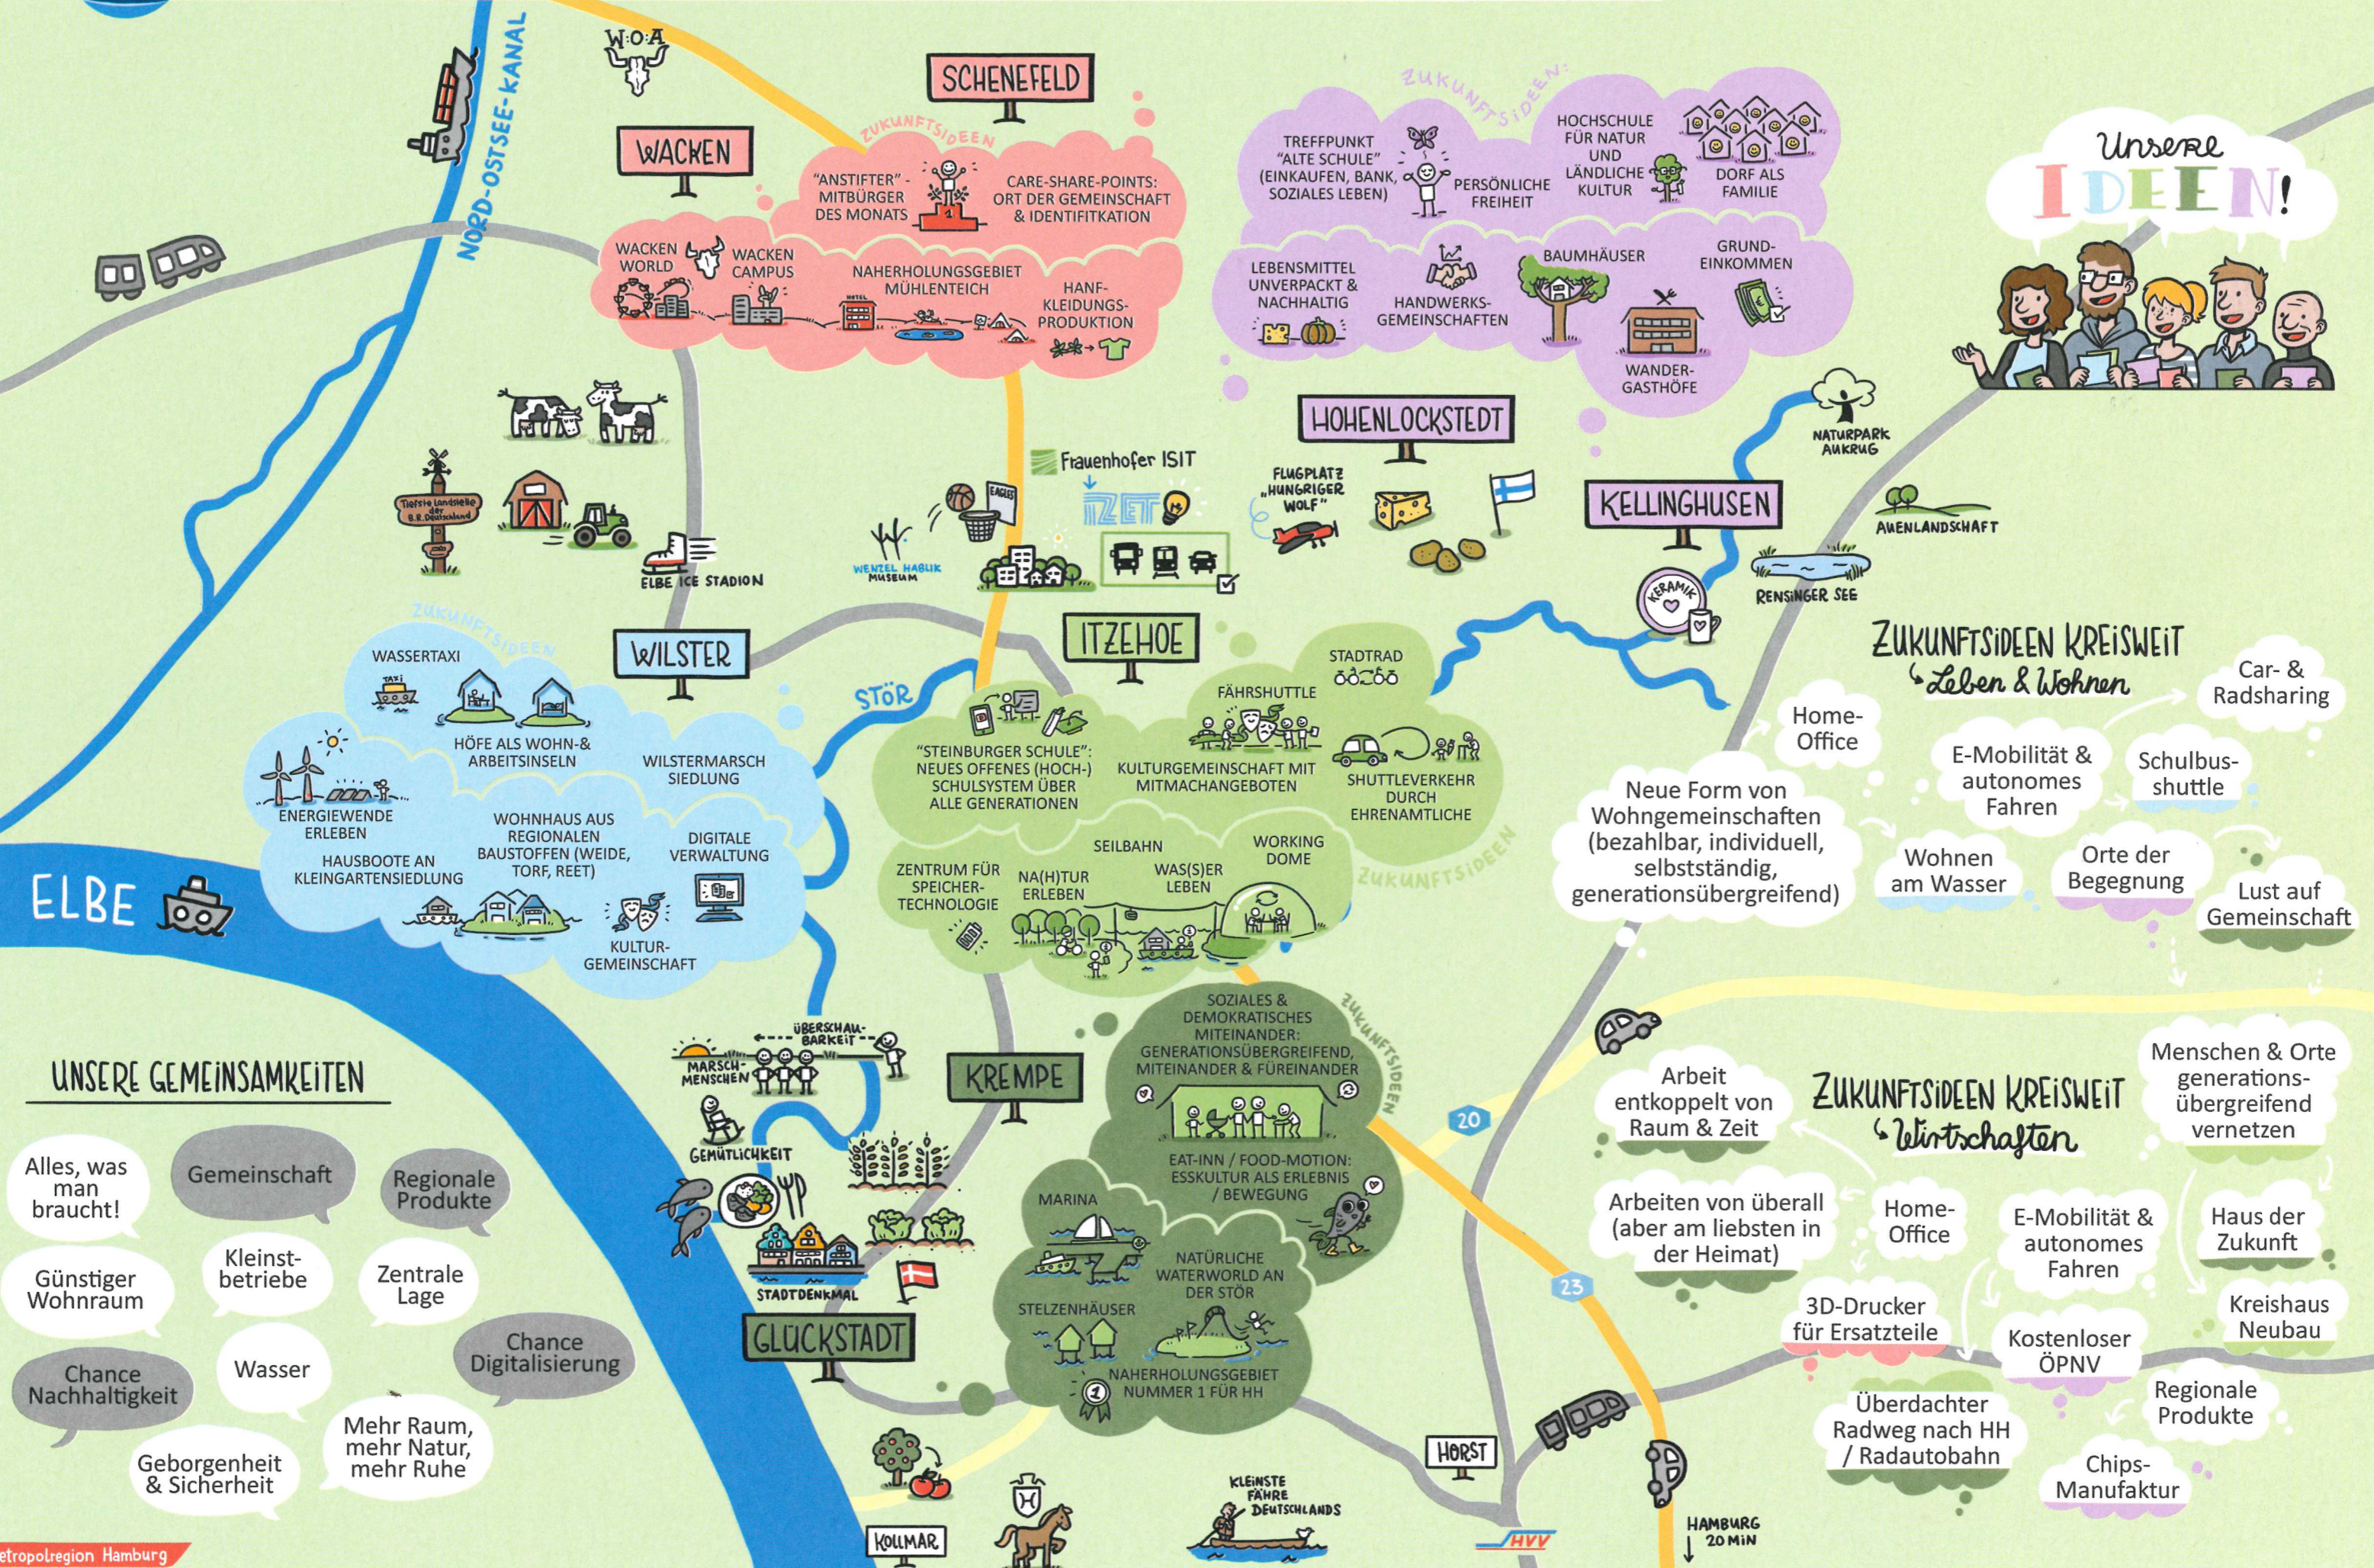

KREIS STEINBURG - Raum für Zukunft

Unsere IDEEN!

ZUKUNFTSIDEEN:

- TREFFPUNKT "ALTE SCHULE" (EINKAUFEN, BANK, SOZIALES LEBEN)
- PERSÖNLICHE FREIHEIT
- HOCHSCHULE FÜR NATUR UND LÄNDLICHE KULTUR
- DORF ALS FAMILIE
- LEBENSMITTEL UNVERPACKT & NACHHALTIG
- HANDWERKS-GEMEINSCHAFTEN
- BAUMHÄUSER
- GRUND-EINKOMMEN
- WANDER-GASTHÖFE

ZUKUNFTSIDEEN:

- "ANSTIFTER" - MITBÜRGER DES MONATS
- CARE-SHARE-POINTS: ORT DER GEMEINSCHAFT & IDENTIFITKATION
- WACKEN WORLD
- WACKEN CAMPUS
- NAHERHOLUNGSGEBIET MÜHLENTEICH
- HANF-KLEIDUNGS-PRODUKTION

ZUKUNFTSIDEEN:

- "STEINBURGER SCHULE": NEUES OFFENES (HOCH-)SCHULSYSTEM ÜBER ALLE GENERATIONEN
- KULTURGEMEINSCHAFT MIT MITMACHANGEBOTEN
- SHUTTLEVERKEHR DURCH EHRENAMTLICHE
- FÄHRSHUTTLE
- STADTRAD
- SEILBAHN
- WAS(S)ER LEBEN
- WORKING DOME
- ZENTRUM FÜR SPEICHER-TECHNOLOGIE
- NA(H)TUR ERLEBEN

ZUKUNFTSIDEEN KREISWEIT

Leben & Wohnen

- Home-Office
- E-Mobilität & autonomes Fahren
- Schulbus-shuttle
- Wohnen am Wasser
- Orte der Begegnung
- Lust auf Gemeinschaft
- Car- & Radsharing

Wirtschaften

- Neue Form von Wohngemeinschaften (bezahlbar, individuell, selbstständig, generationsübergreifend)
- Arbeiten von überall (aber am liebsten in der Heimat)
- Home-Office
- E-Mobilität & autonomes Fahren
- 3D-Drucker für Ersatzteile
- Kostenloser ÖPNV
- Überdachter Radweg nach HH / Radautobahn
- Chips-Manufaktur
- Menschen & Orte generations-übergreifend vernetzen
- Haus der Zukunft
- Kreishaus Neubau
- Regionale Produkte