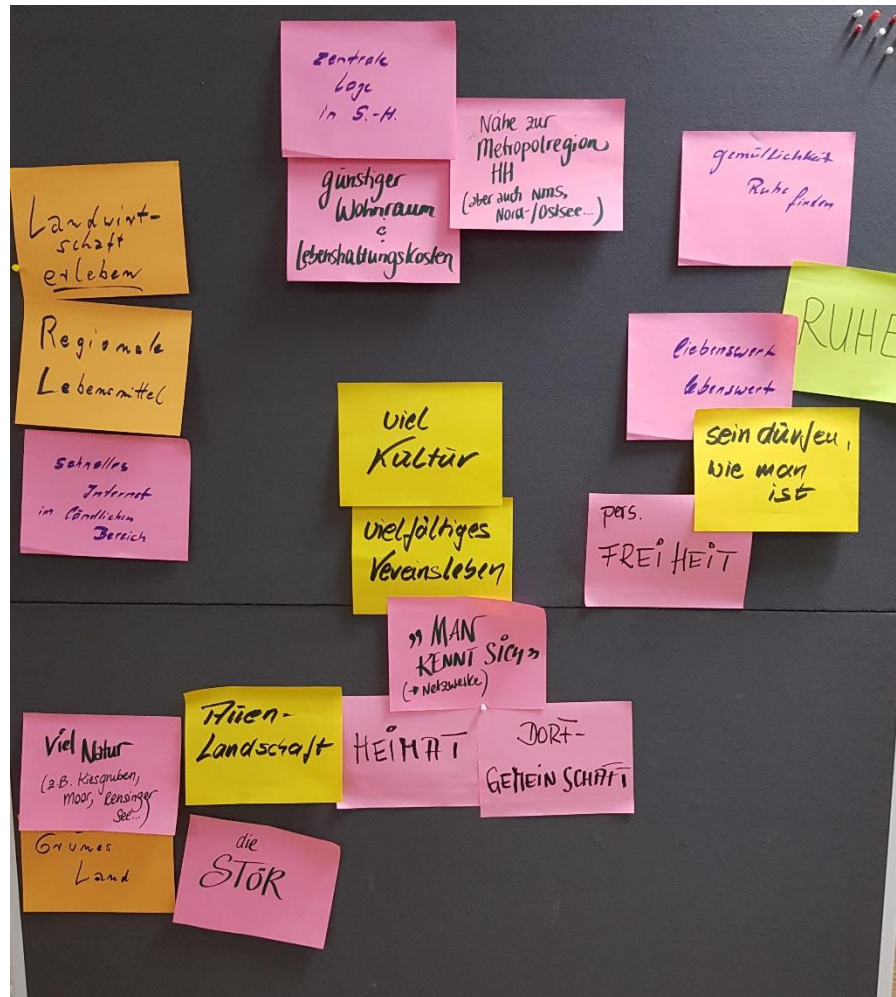

Das Besondere der Region

(Dorf-)Gemeinschaft

Liebenswert lebenswert

Kiesgruben, Rensinger See, Moor

Zentrale Lage, Nähe MRH

Vielfältiges Vereinsleben

Schnelles Internet
im ländlichen Raum

Viel Kultur

Individuelles & selbstbestimmtes Wohnen

Generationsübergreifend lernen

regionale Produkte

Arbeiten entkoppelt vom Raum & Zeit

Orte der Begegnung

Besonderheiten der Region

Raum für Zukunft „Leben, Gemeinschaft, Freizeit“