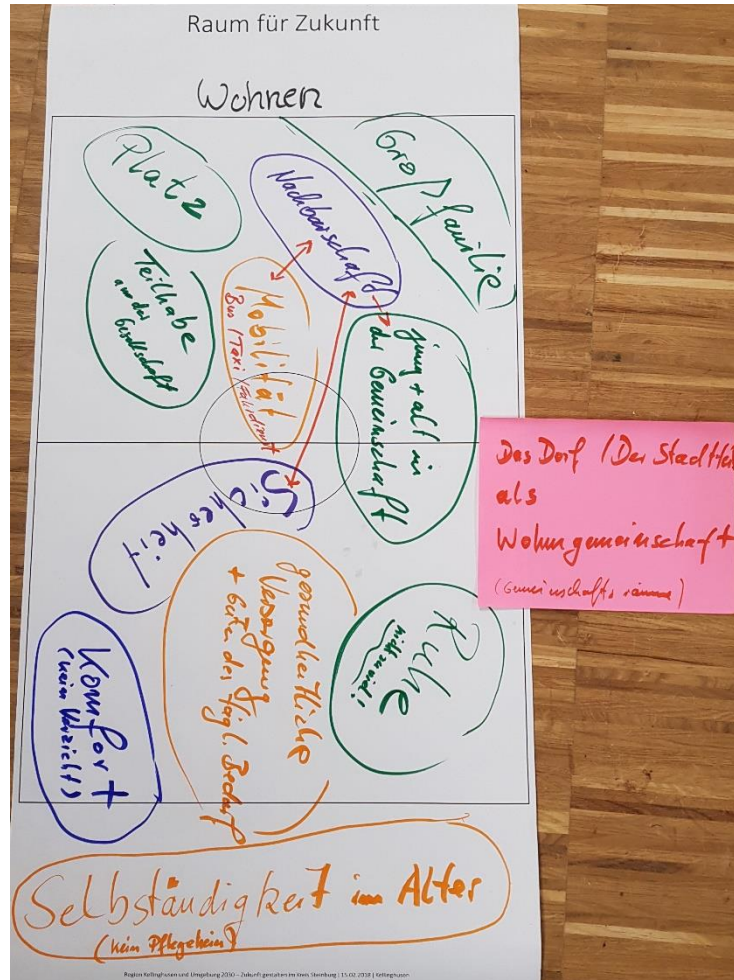

Raum für Zukunft „Wohnen“