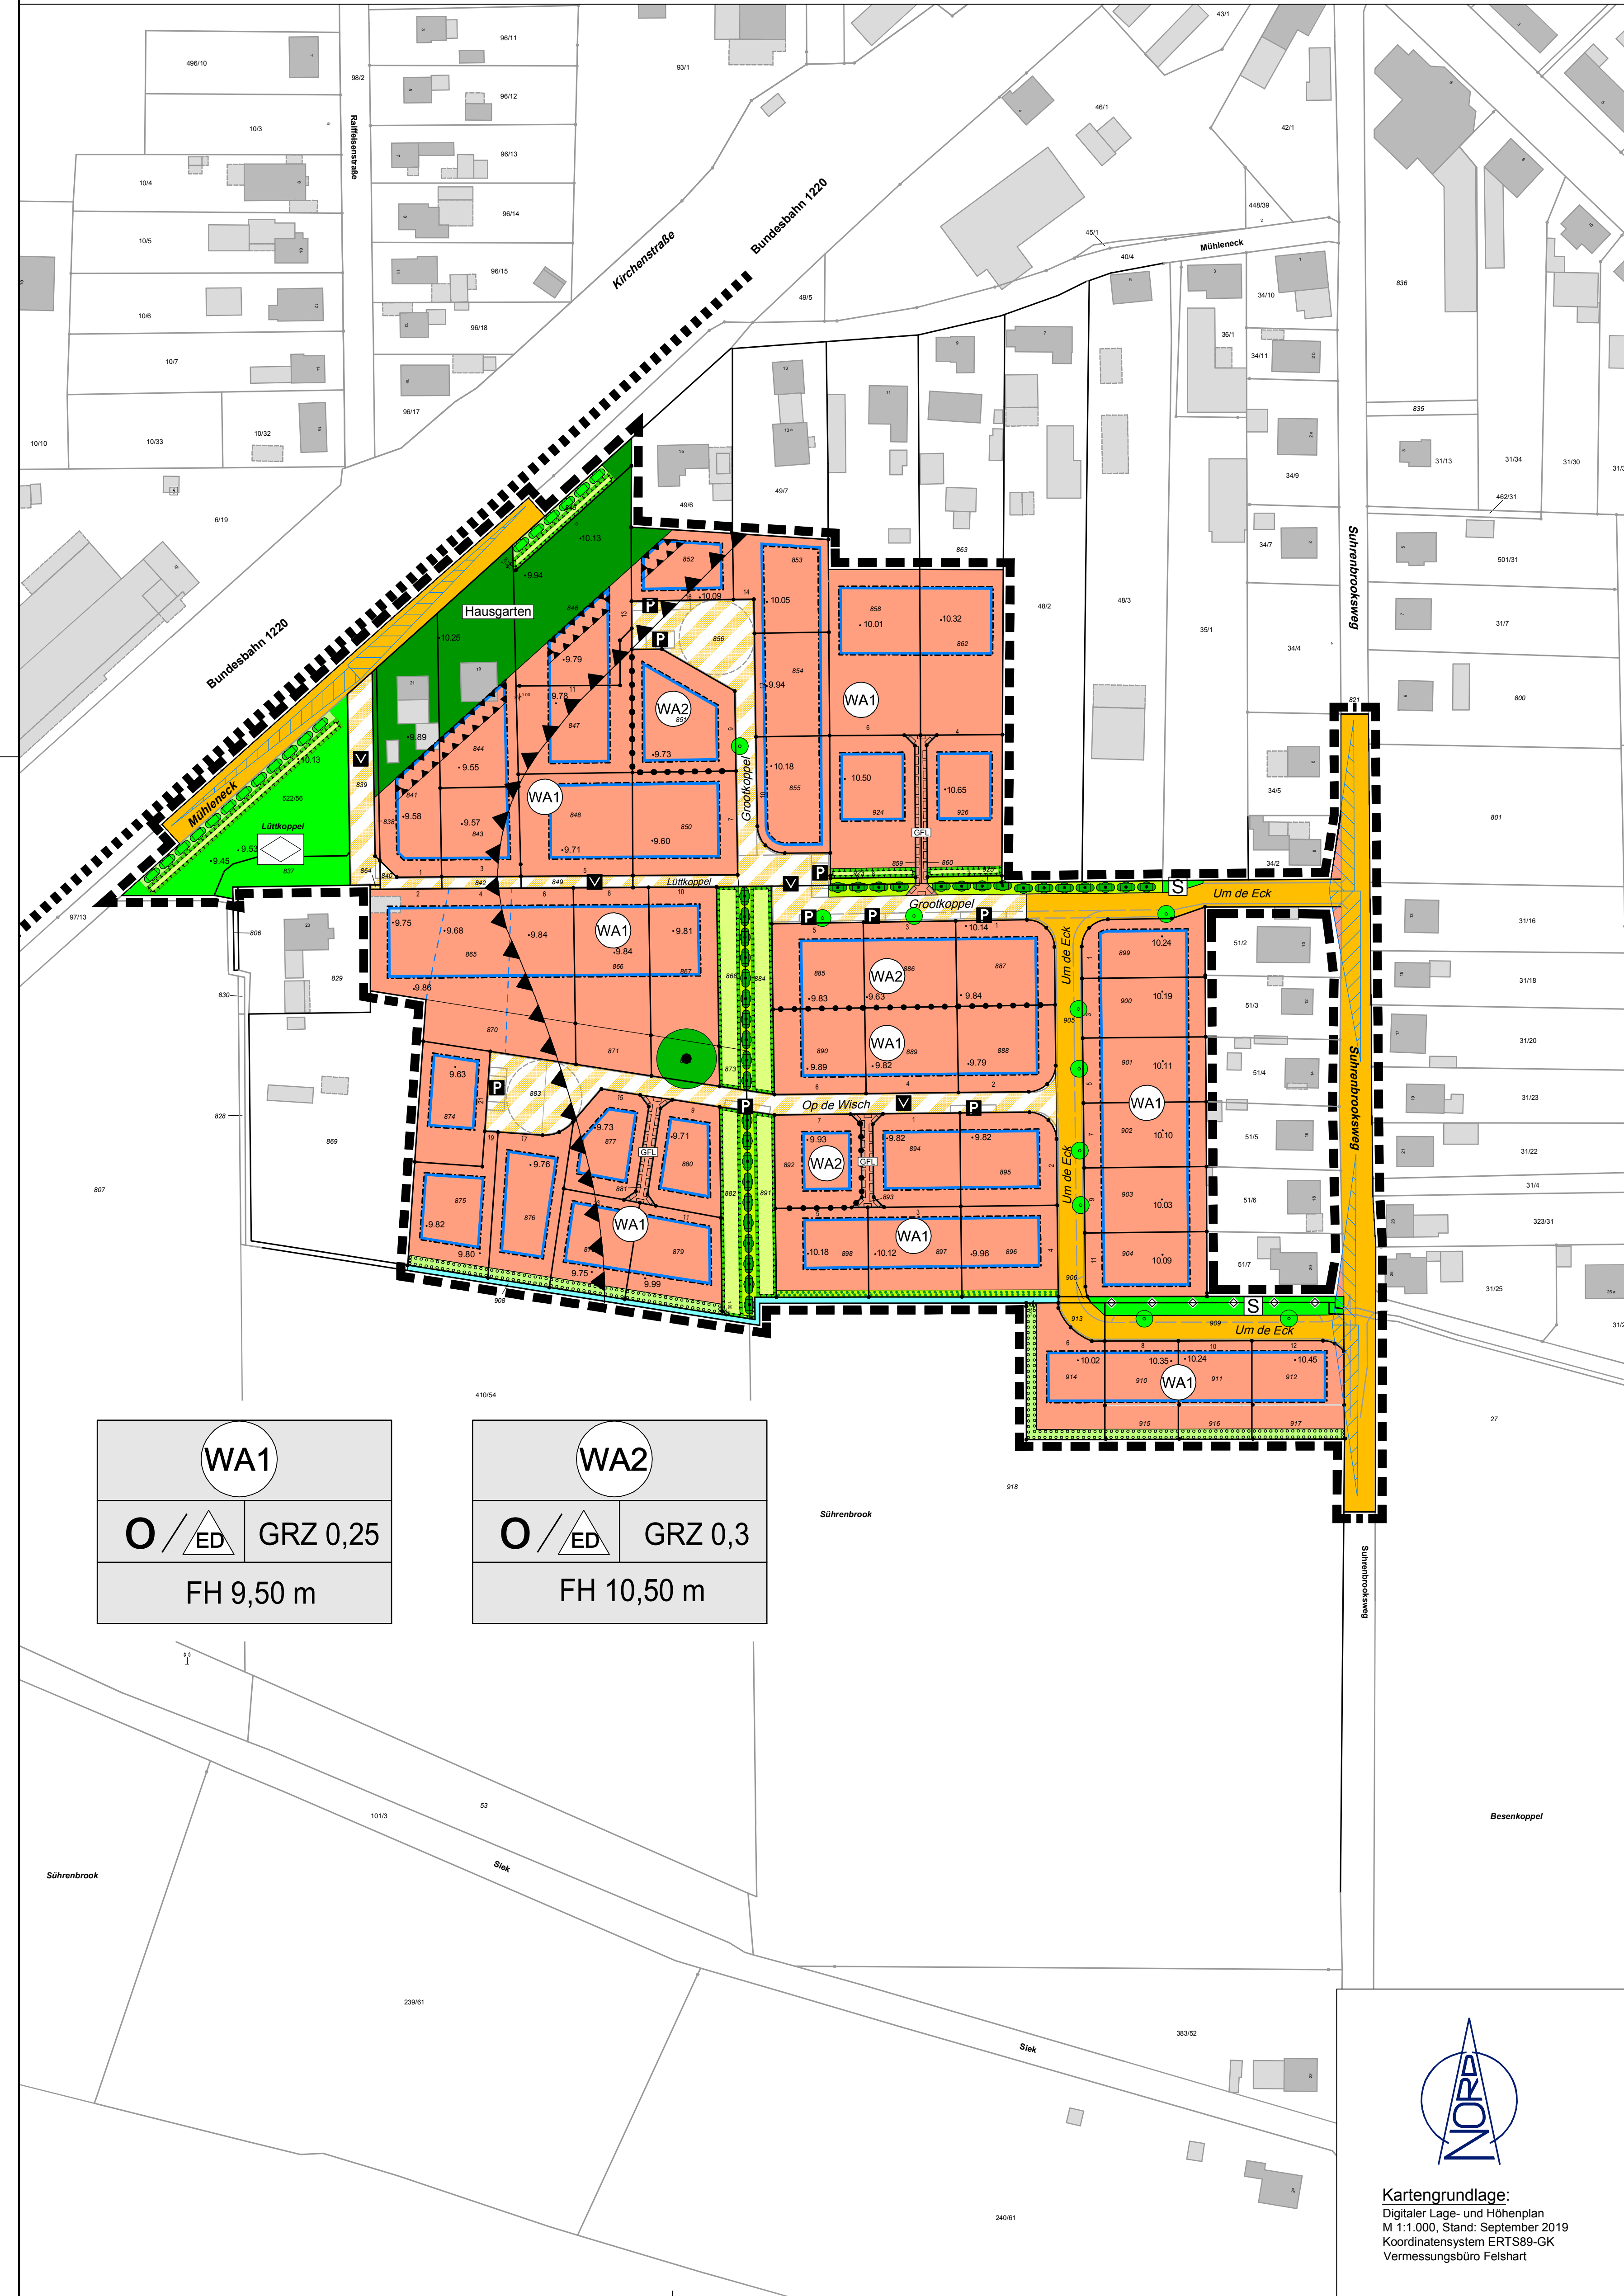

PLANZEICHNUNG - TEIL A - M. 1 : 1.000

Gemarkung Brokstedt, Flur 10

ZEICHENERKLÄRUNG

PLANZEICHEN ERLÄUTERUNGEN / RECHTSGRUNDLAGE

I. PLANRECHTLICHE FESTSETZUNGEN

2. Maß der baulichen Nutzung (§ 9 Abs. 1 Nr. 2 BauGB, § 16 BauNVO)

3. Bauweise, Baulinien, Baugrenzen (§ 9 Abs. 1 Nr. 2 BauGB, §§ 22 und 23 BauNVO)

4. Verkehrsflächen (§ 9 Abs. 1 Nr. 11 BauGB)

5. Hauptversorgungs- und Hauptwasserleitungen (§ 9 Abs. 1 Nr. 13 BauGB)

6. Grünflächen (§ 9 Abs. 1 Nr. 15 BauGB)

8. Grünflächen (§ 9 Abs. 1 Nr. 15 BauGB)

9. Grünflächen (§ 9 Abs. 1 Nr. 15 BauGB)

11. Grünflächen (§ 9 Abs. 1 Nr. 15 BauGB)

13. Grünflächen (§ 9 Abs. 1 Nr. 15 BauGB)

15. Sonstige Planzeichen

16. Sonstige Planzeichen

17. Sonstige Planzeichen

18. Sonstige Planzeichen

19. Sonstige Planzeichen

20. Sonstige Planzeichen

21. Sonstige Planzeichen

22. Sonstige Planzeichen

23. Sonstige Planzeichen

24. Sonstige Planzeichen

25. Sonstige Planzeichen

26. Sonstige Planzeichen

27. Sonstige Planzeichen

28. Sonstige Planzeichen

29. Sonstige Planzeichen

30. Sonstige Planzeichen

31. Sonstige Planzeichen

32. Sonstige Planzeichen

33. Sonstige Planzeichen

34. Sonstige Planzeichen

35. Sonstige Planzeichen

36. Sonstige Planzeichen

37. Sonstige Planzeichen

38. Sonstige Planzeichen

39. Sonstige Planzeichen

40. Sonstige Planzeichen

41. Sonstige Planzeichen

42. Sonstige Planzeichen

43. Sonstige Planzeichen

44. Sonstige Planzeichen

45. Sonstige Planzeichen

46. Sonstige Planzeichen

47. Sonstige Planzeichen

48. Sonstige Planzeichen

49. Sonstige Planzeichen

50. Sonstige Planzeichen

51. Sonstige Planzeichen

52. Sonstige Planzeichen

53. Sonstige Planzeichen

54. Sonstige Planzeichen

55. Sonstige Planzeichen

56. Sonstige Planzeichen

57. Sonstige Planzeichen

58. Sonstige Planzeichen

59. Sonstige Planzeichen

60. Sonstige Planzeichen

61. Sonstige Planzeichen

62. Sonstige Planzeichen

63. Sonstige Planzeichen

64. Sonstige Planzeichen

65. Sonstige Planzeichen

66. Sonstige Planzeichen

67. Sonstige Planzeichen

68. Sonstige Planzeichen

69. Sonstige Planzeichen

70. Sonstige Planzeichen

71. Sonstige Planzeichen

72. Sonstige Planzeichen

73. Sonstige Planzeichen

74. Sonstige Planzeichen

75. Sonstige Planzeichen

76. Sonstige Planzeichen

77. Sonstige Planzeichen

78. Sonstige Planzeichen

79. Sonstige Planzeichen

80. Sonstige Planzeichen

81. Sonstige Planzeichen

82. Sonstige Planzeichen

83. Sonstige Planzeichen

84. Sonstige Planzeichen

85. Sonstige Planzeichen

86. Sonstige Planzeichen

87. Sonstige Planzeichen

88. Sonstige Planzeichen

89. Sonstige Planzeichen

90. Sonstige Planzeichen

91. Sonstige Planzeichen

92. Sonstige Planzeichen

93. Sonstige Planzeichen

94. Sonstige Planzeichen

95. Sonstige Planzeichen

96. Sonstige Planzeichen

97. Sonstige Planzeichen

98. Sonstige Planzeichen

99. Sonstige Planzeichen

100. Sonstige Planzeichen

101. Sonstige Planzeichen

102. Sonstige Planzeichen

103. Sonstige Planzeichen

104. Sonstige Planzeichen

105. Sonstige Planzeichen

106. Sonstige Planzeichen